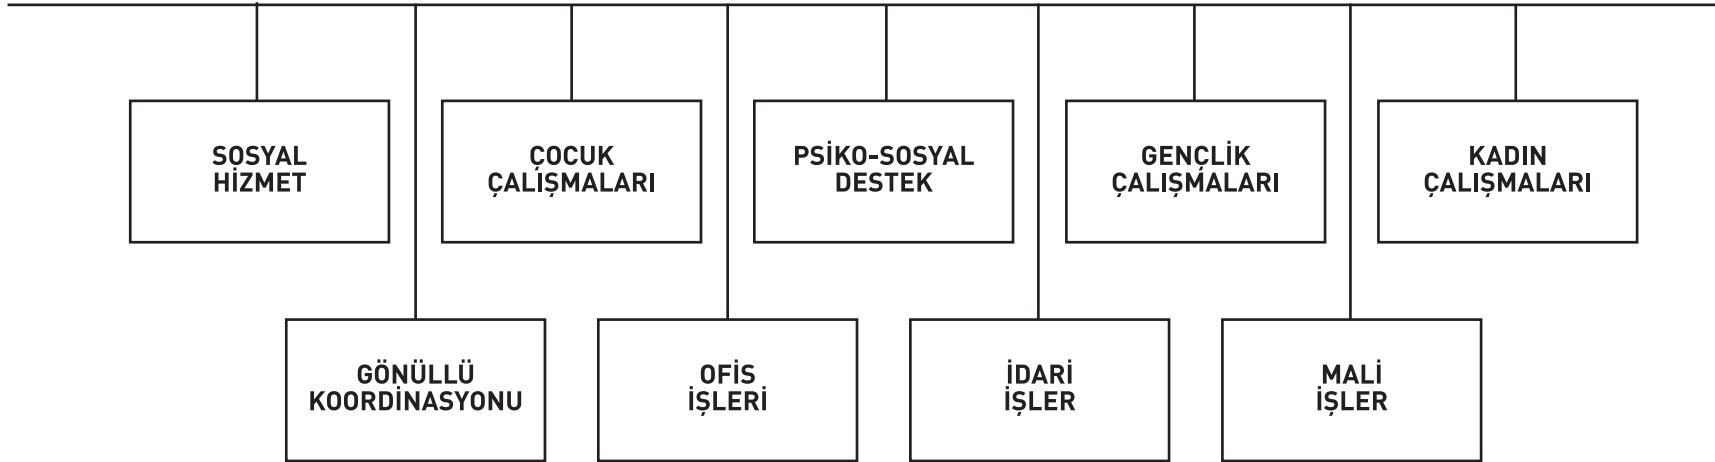

Tarlabaşı Toplumunu Destekleme Derneği

YÖNETİM KURULU BAŞKANI
Elmas Arus

Tarlabaşı Toplum Merkezi

SORUMLU
Ceren Suntekin
Sosyal Hizmet Uzmanı

Tarlabaşı Toplumunu Destekleme Derneği

YÖNETİM KURULU BAŞKANI
Elmas Arus